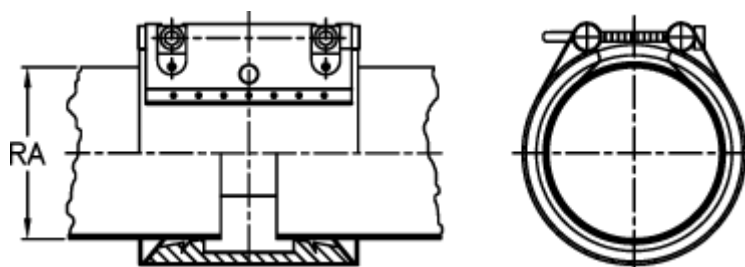

Varenummer: 025838640188
Beskrivelse: Norma Connect Kobling
FLEX E W5 Ø=188,0 NBR, 23,5 bar

Mål

Note = Kontakt os for yderligere informationer.

RA = 188.0